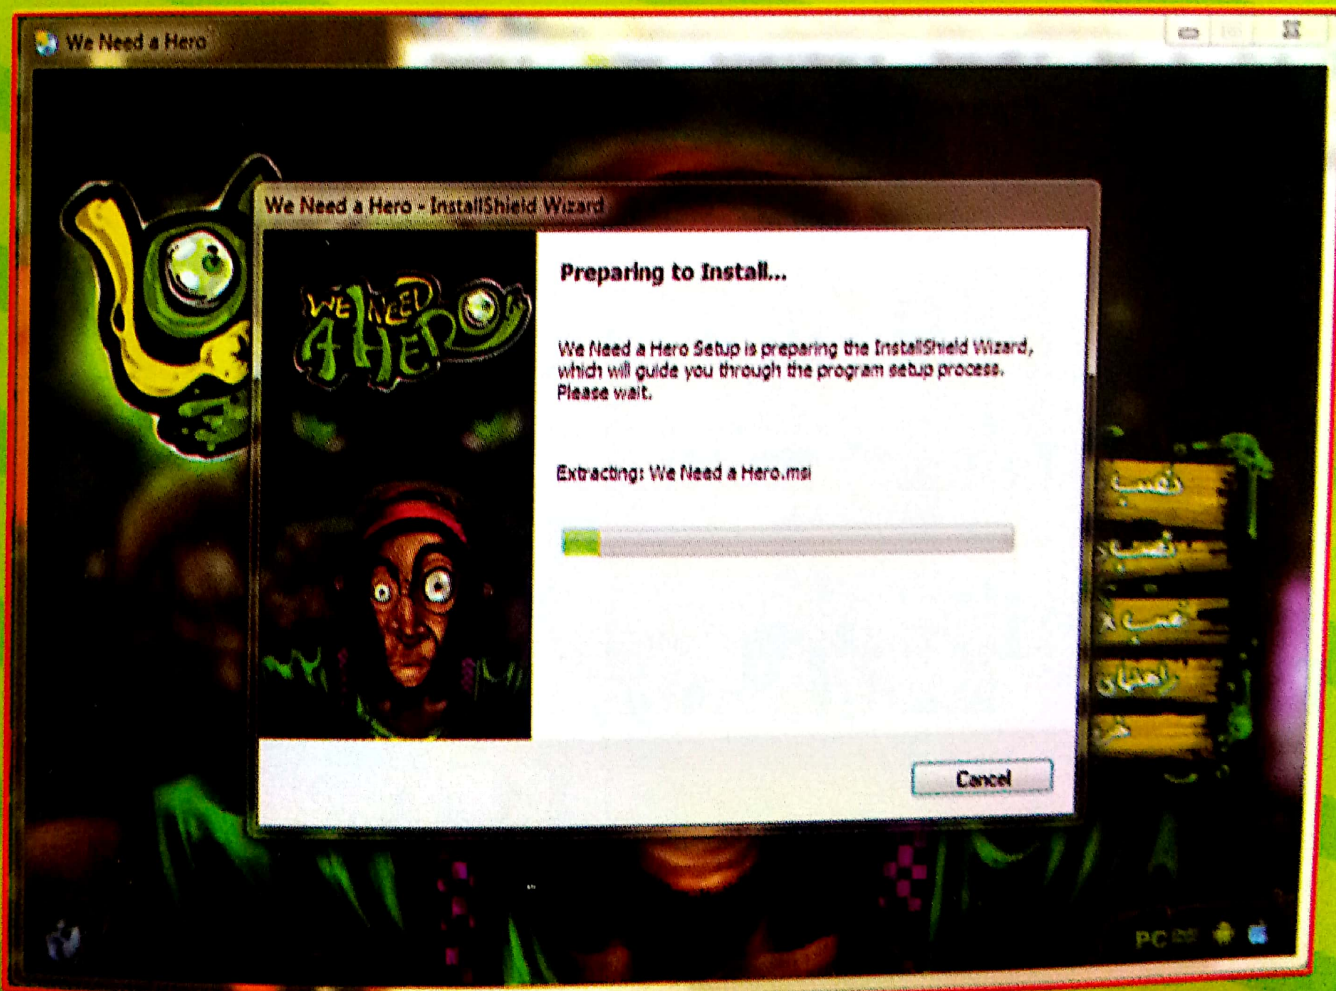

داستان بازی در مورد اتفاقات عجیبی است که  
موجودات زنده را تبدیل به موجودات پلیدی می کند  
قهرمان ما باید معماهای مختلفی را حل کند تا منشا این  
اتفاقات عجیب را پیدا کند.

اخطار

مصرف کننده گرامی، حتماً قبل از نصب بازی، به نکات زیر توجه فرمایید:

هنگامی که صفحه زیر نمایش داده شد، **نصب بازی** را انتخاب نمایید.

3

WE NEED  
A HERO

۴- منتظر باشید تا نوار زیر پر شود تا به مرحله بعدی نصب بروید.

۳- در این مرحله با زدن دکمه Next به مرحله بعدی نصب وارد می شوید.